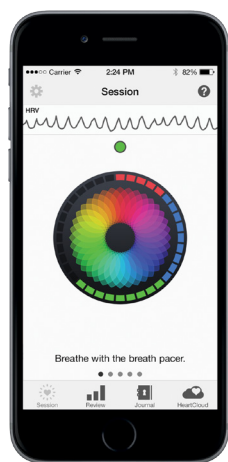

INNER BALANCE™

Sensor 30 Pin y Lightning para iOS (iPhone, iPad y iPod Touch)
Sensor Bluetooth® para Android e iOS

Una ventana sin paralelo hacia tu bienestar emocional

Vive la Vida con Corazón

Esta tecnología biométrica de bienestar responde a tu estado emocional para ayudarte a mejorar tu bienestar general, salud y felicidad. Usar la tecnología del Inner Balance™ te entrena para liberar pensamientos y emociones que producen estrés— después, la retroalimentación de coherencia de ritmo cardiaco en tiempo real te confirma la mejoría positiva que sientes. En vez de esperar a que las circunstancias externas cambien, el entrenador Inner Balance te enseña a crear un cambio positivo de adentro hacia afuera.

Recomendado por miles de profesionales de la salud

En más de 100 países

Repón tu energía. Equilibra tus emociones. Aquieta una mente sobreactiva.

Características del Inner Balance

 Retroalimentación de VRC en tiempo real

Mide tu variabilidad de ritmo cardíaco y nivel de coherencia durante sesiones en vivo.

 Aprende una valiosa técnica para liberarte del estrés (en inglés)

Un audio te guía a través de la técnica rápida y efectiva COHERENCIA RÁPIDA.

 Tips de entrenamiento en tiempo real (en inglés)

Mensajes motivadores aparecen en la pantalla para guiarte en tu práctica y ayudarte a incrementar tu puntaje de coherencia.

 Opciones avanzadas
Cuatro niveles de reto, ajustes y pantallas personalizables.